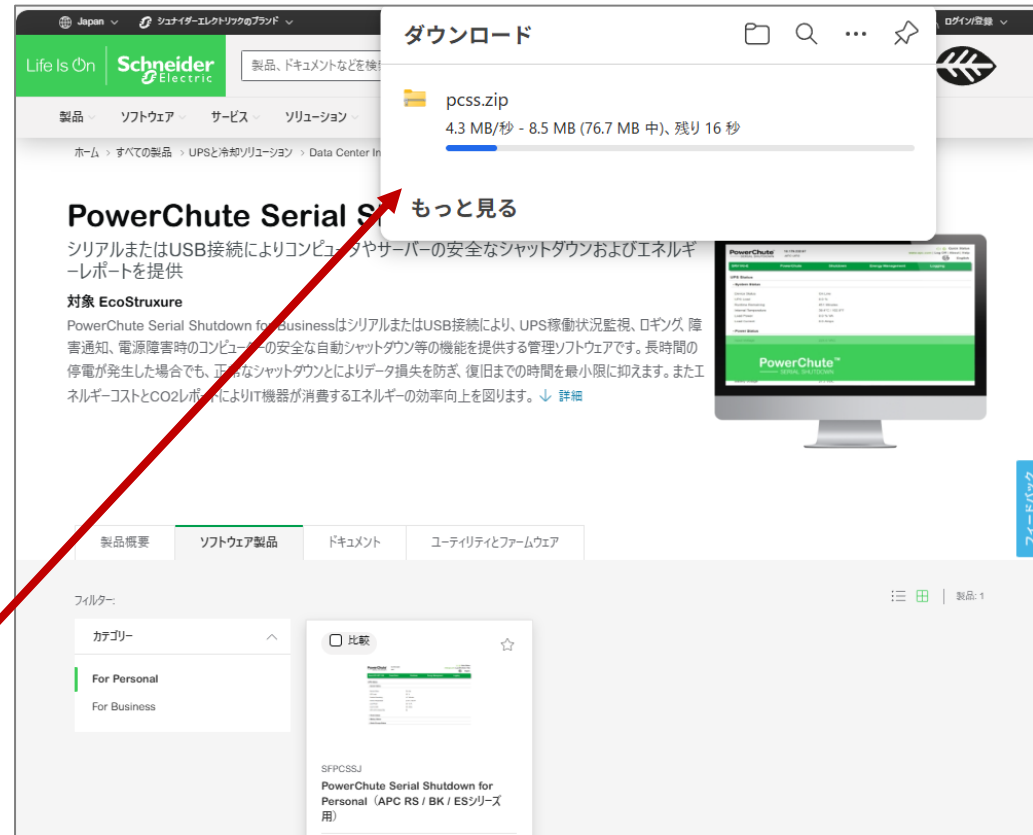

無償PowerChute製品 (PCSS for Personal) の入手方法

- 無償ソフトウェアのPowerChute Serial Shutdown for Personalはシュナイダーエレクトリックのウェブサイトから入手できます。

<https://www.se.com/jp/ja/product-range/137943580-powerchute-serial-shutdown/#products>

「ダウンロード」を押下するとダウンロードが開始されます