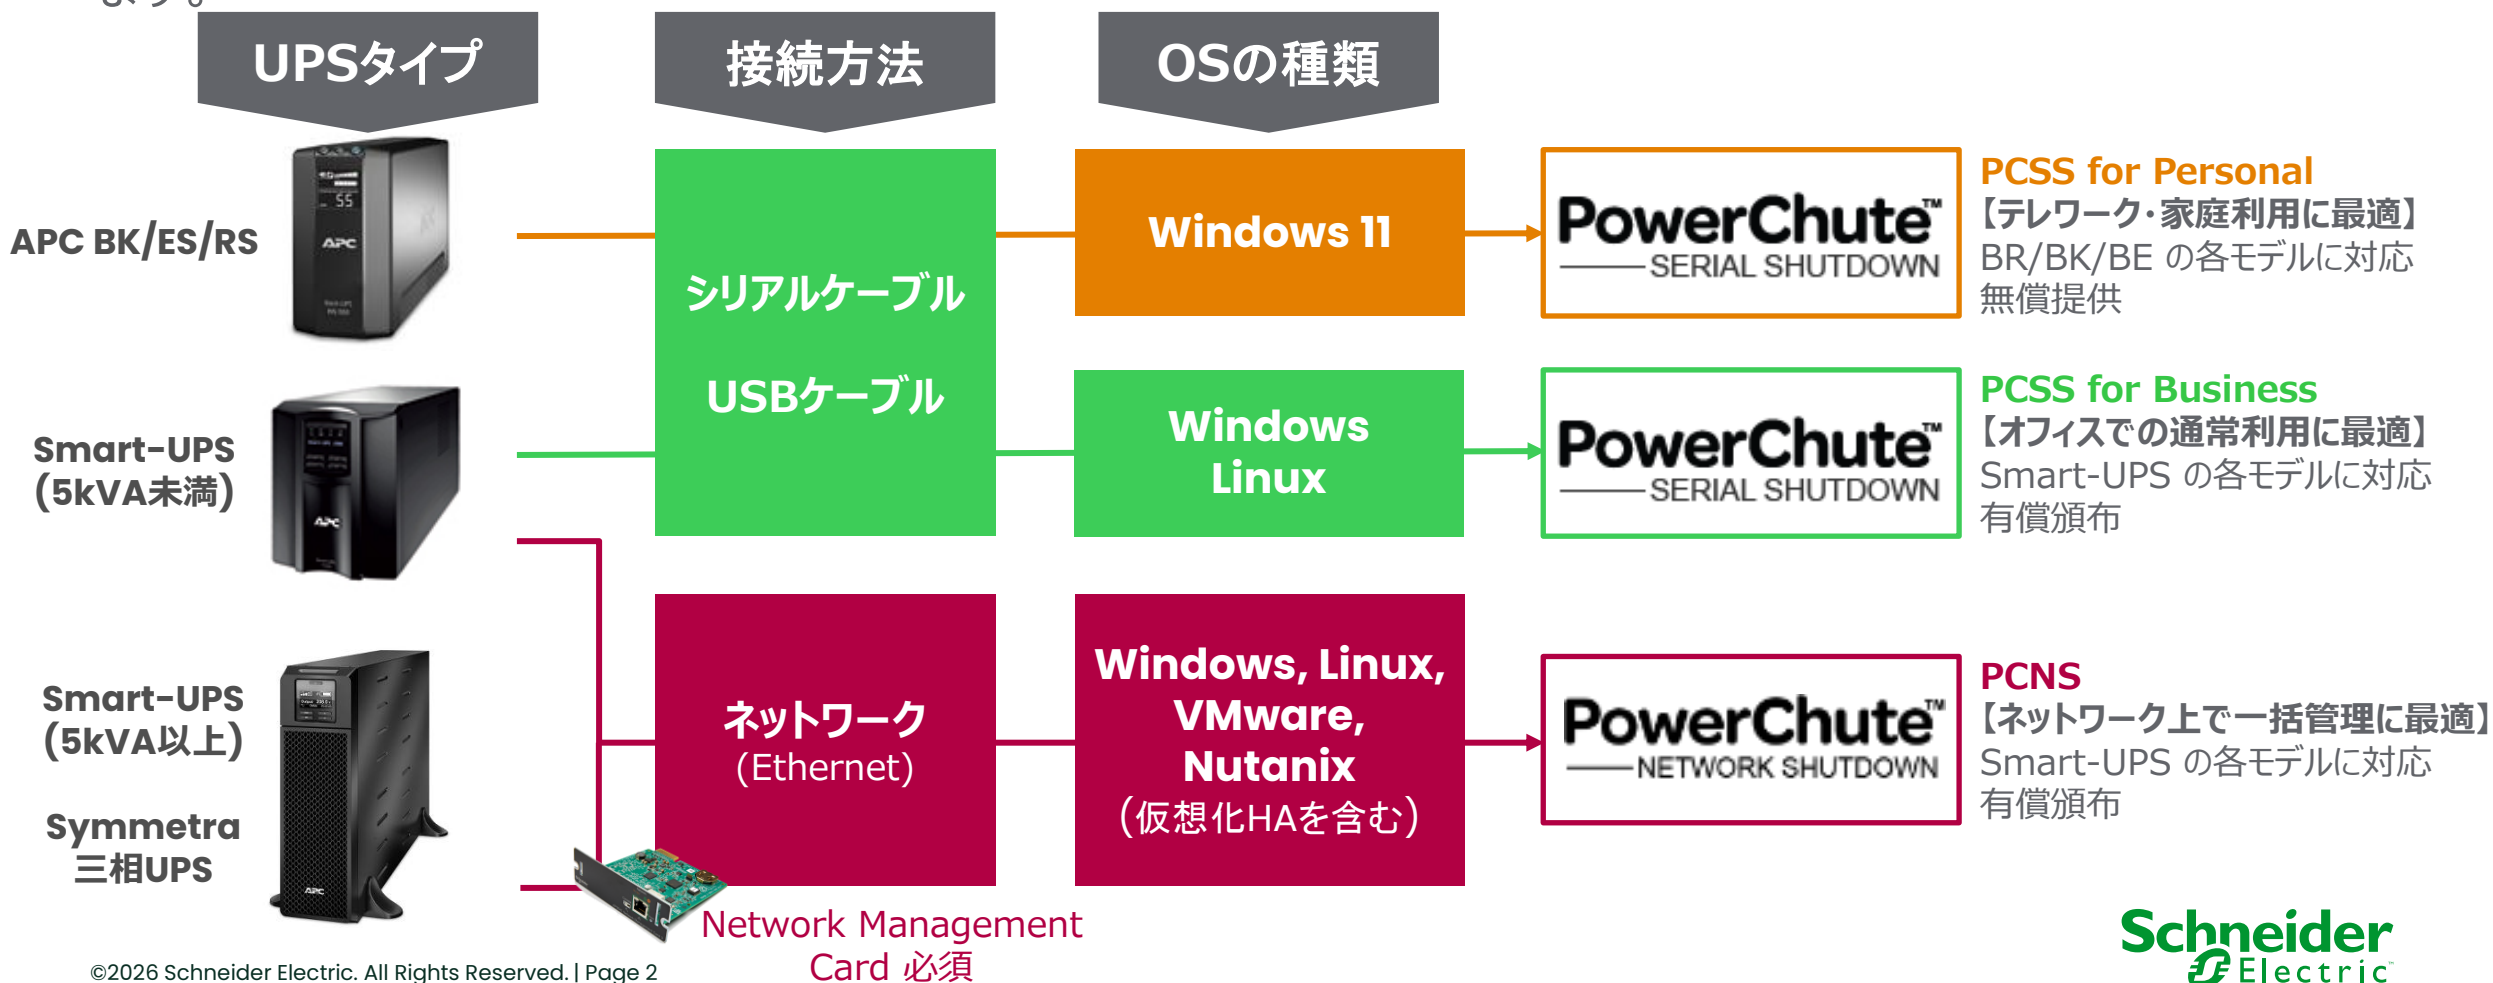

PowerChuteかんたん選定チャート

シュナイダーエレクトリック株式会社
セキュアパワー事業部 事業開発本部

PowerChuteかんたん選定チャート

- PowerChute Serial Shutdown for Business, PowerChute Network ShutdownはUPSとは別売の有償ソフトウェアです。購入したパッケージのライセンス番号をClub APCサイトに登録することでダウンロードいただけます。

PowerChute製品比較

For Back-UPS

PowerChute Serial Shutdown for Personal

PowerChute™
—SERIAL SHUTDOWN

【テレワーク・家庭利用に最適】
BR/BK/BE の各モデルに対応
無償提供

小規模オフィスやホームオフィス
ハイエンドPC使用ユーザー

Windows 11

USB/シリアル接続

無償

1台

For Smart-UPS & Symmetra

PowerChute Serial Shutdown for Business

PowerChute™
—SERIAL SHUTDOWN

【オフィスでの通常利用に最適】
Smart-UPS の各モデルに対応
有償頒布

SMB向けサーバ/ワークステーション

Windows / Linux