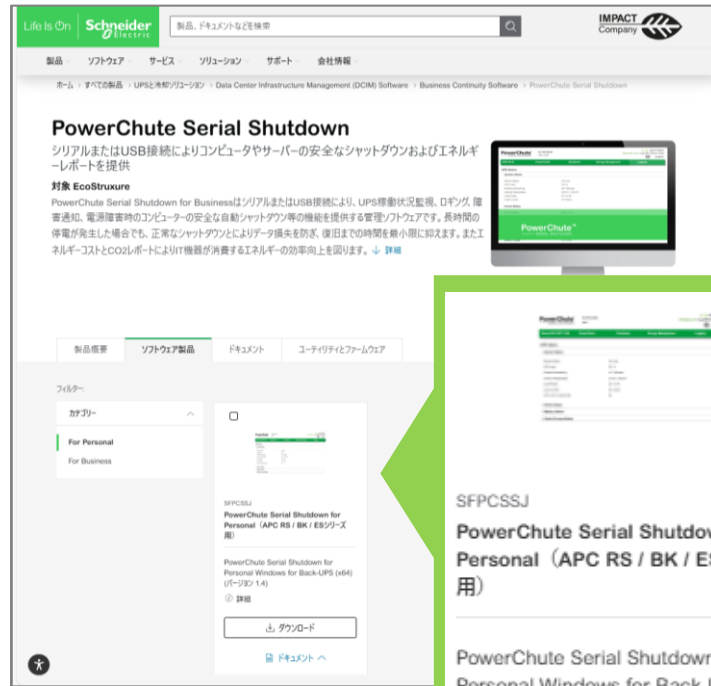

無償PowerChute製品 (PCSS for Personal) の入手方法

- 無償ソフトウェアのPowerChute Serial Shutdown for Personalはシュナイダーエレクトリックのウェブサイトから入手できます。

<https://www.se.com/jp/ja/product-range/137943580-powerchute-serial-shutdown/#products>

「ダウンロード」を押下するとダウンロードが開始されます